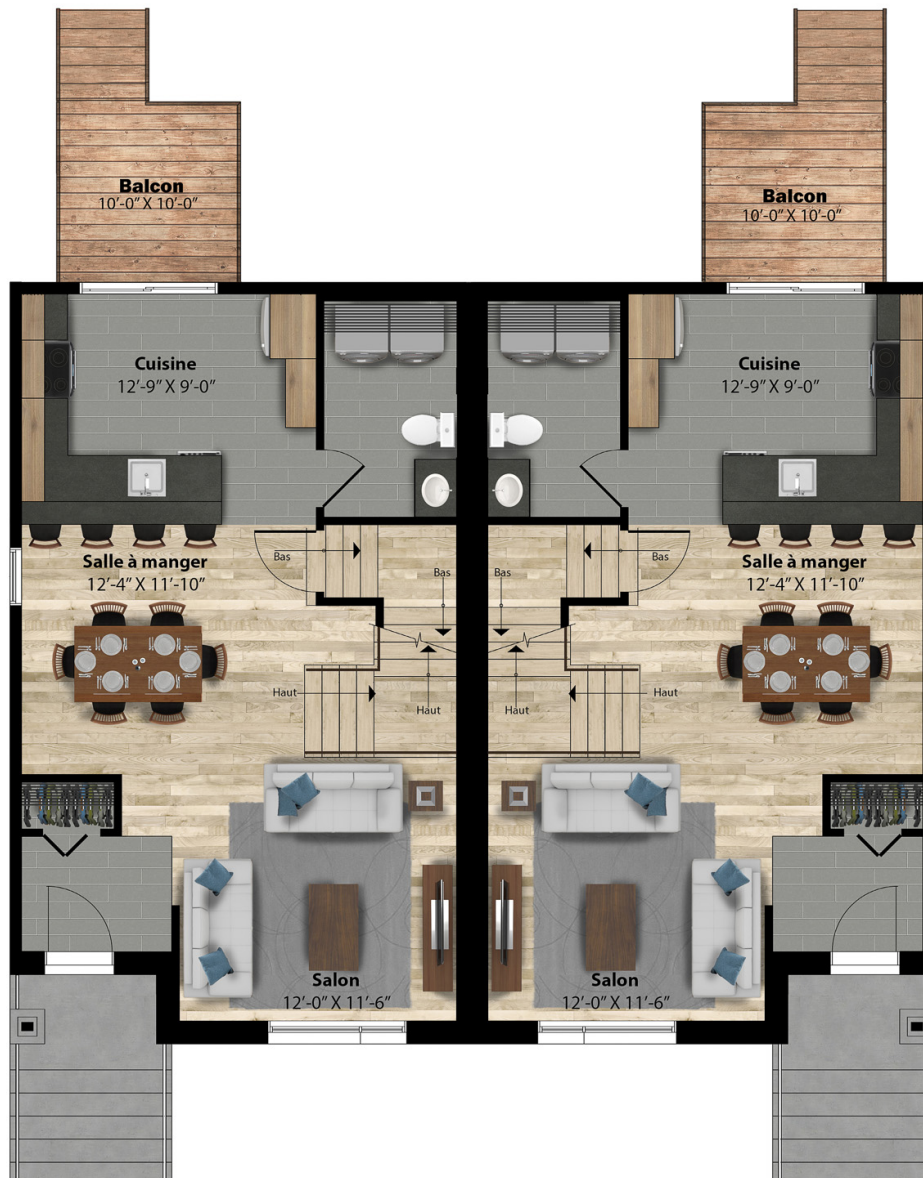

Ce joli modèle de maison jumelée aux lignes contemporaines vous charmera à coup sûr. L'aire ouverte offre un espace de vie vaste et aérée idéal pour les familles actives. De plus, le rez-de-chaussée compte une salle d'eau combinée à un coin buanderie. L'étage comporte 2 ou 3 chambres à coucher à personnaliser selon vos besoins ainsi qu'une salle de bain complète avec bain sur podium et douche séparée.

Maison jumelée • Style contemporain

3 chambres • 1 + 1 salles de bain • salon

| | |
|-------|---------------------|
| RDC | 641 pi ² |
| Étage | 631 pi ² |

ÉTAGE