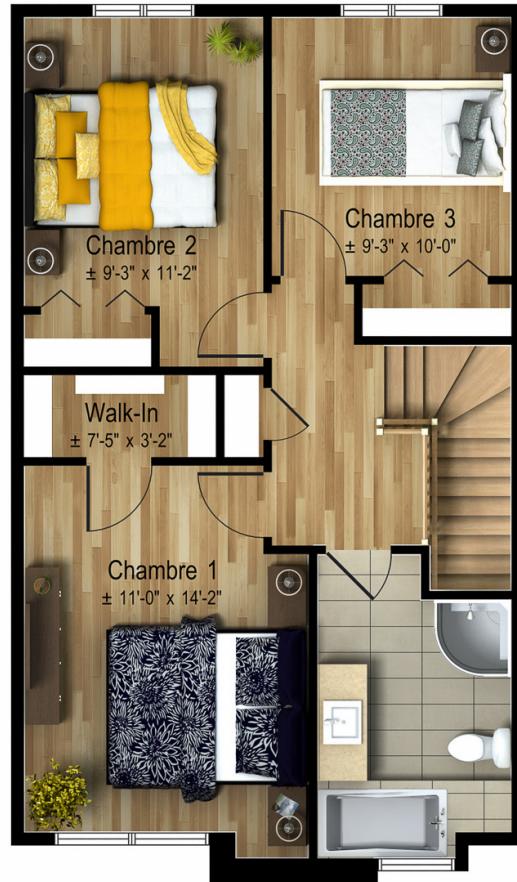

Le modèle Le Littoral s'avère des plus intéressants non seulement par son harmonie esthétique, mais également par son prix abordable. Un modèle idéal pour une première propriété ou encore pour une jeune famille grâce à ses trois chambres à l'étage. Remarquez bien l'espace de cuisine qui est dotée d'un grand garde-manger et de comptoir à profusion pour y pratiquer vos talents culinaires.

---

Maison jumelée • Style contemporain

---

3 chambres • 1 + 1 salles de bain • salon

---

RDC 670 pi<sup>2</sup>

Étage 668 pi<sup>2</sup>

---

**OPTION 2 CHAMBRES**

**OPTION 3 CHAMBRES**