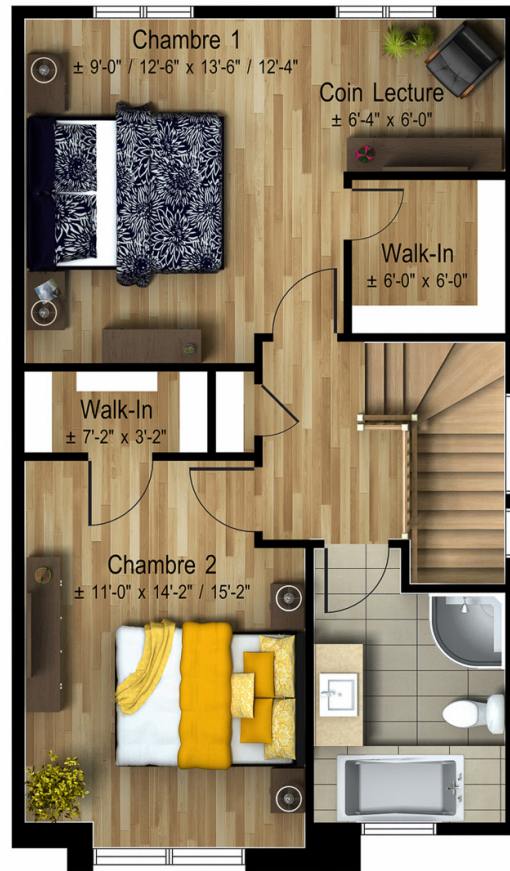

Le modèle Le Littoral s'avère des plus intéressants non seulement par son harmonie esthétique, mais également par son prix abordable. Un modèle idéal pour une première propriété ou encore pour une jeune famille grâce à ses trois chambres à l'étage. Remarquez bien l'espace de cuisine qui est dotée d'un grand garde-manger et de comptoir à profusion pour y pratiquer vos talents culinaires.

---

Maison jumelée • Style contemporain

---

3 chambres • 1 + 1 salles de bain • salon

---

RDC 670 pi<sup>2</sup>

Étage 668 pi<sup>2</sup>

---

**OPTION 2 CHAMBRES**

**OPTION 3 CHAMBRES**