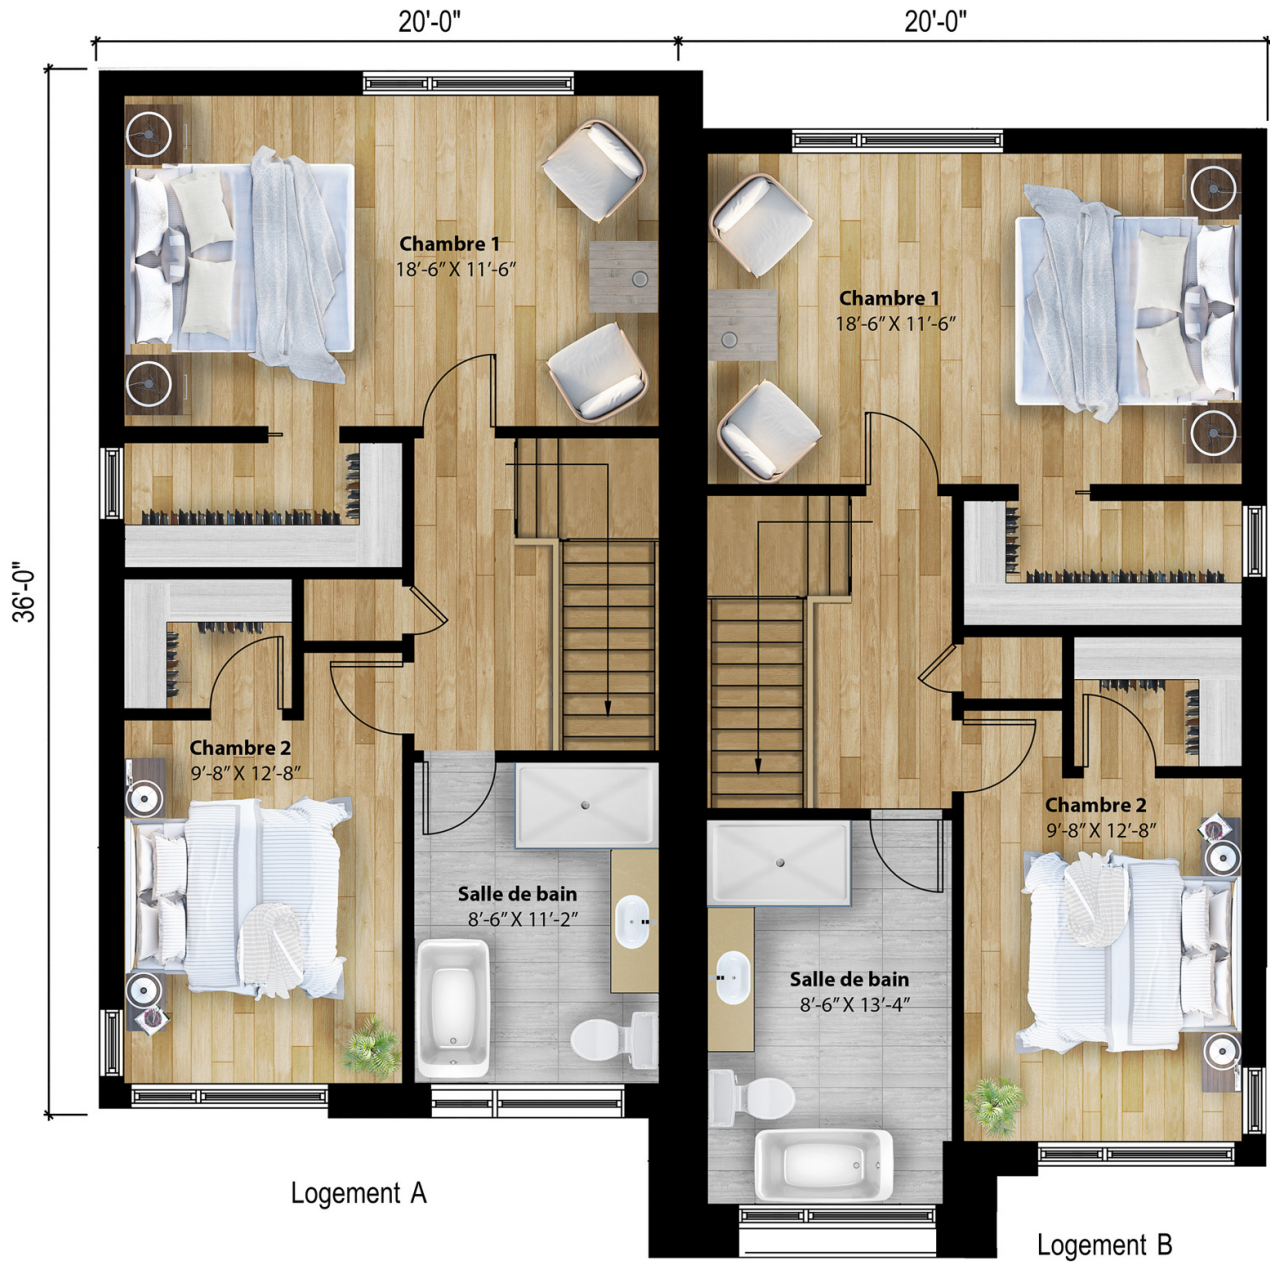

Nouveau modèle de maison jumelée au design audacieux qui charmera les amateurs d'architecture contemporaine. Au rez-de-chaussée, vous y retrouverez une vaste aire commune où se réunissent les pièces principales : salon, salle à manger et cuisine. Ainsi, la fenestration permettra de dégager facilement une luminosité abondante à travers tout l'étage. * Faites vite, seulement quelques unités disponibles

Maison jumelée • Style contemporain

2 ou 3 chambres • 1 + 1 salles de bain • salon

RDC	721 pi ²
Étage	Log. A : 721 pi ² Log. B : 737 pi ²

ÉTAGE OPTION 3 CHAMBRES